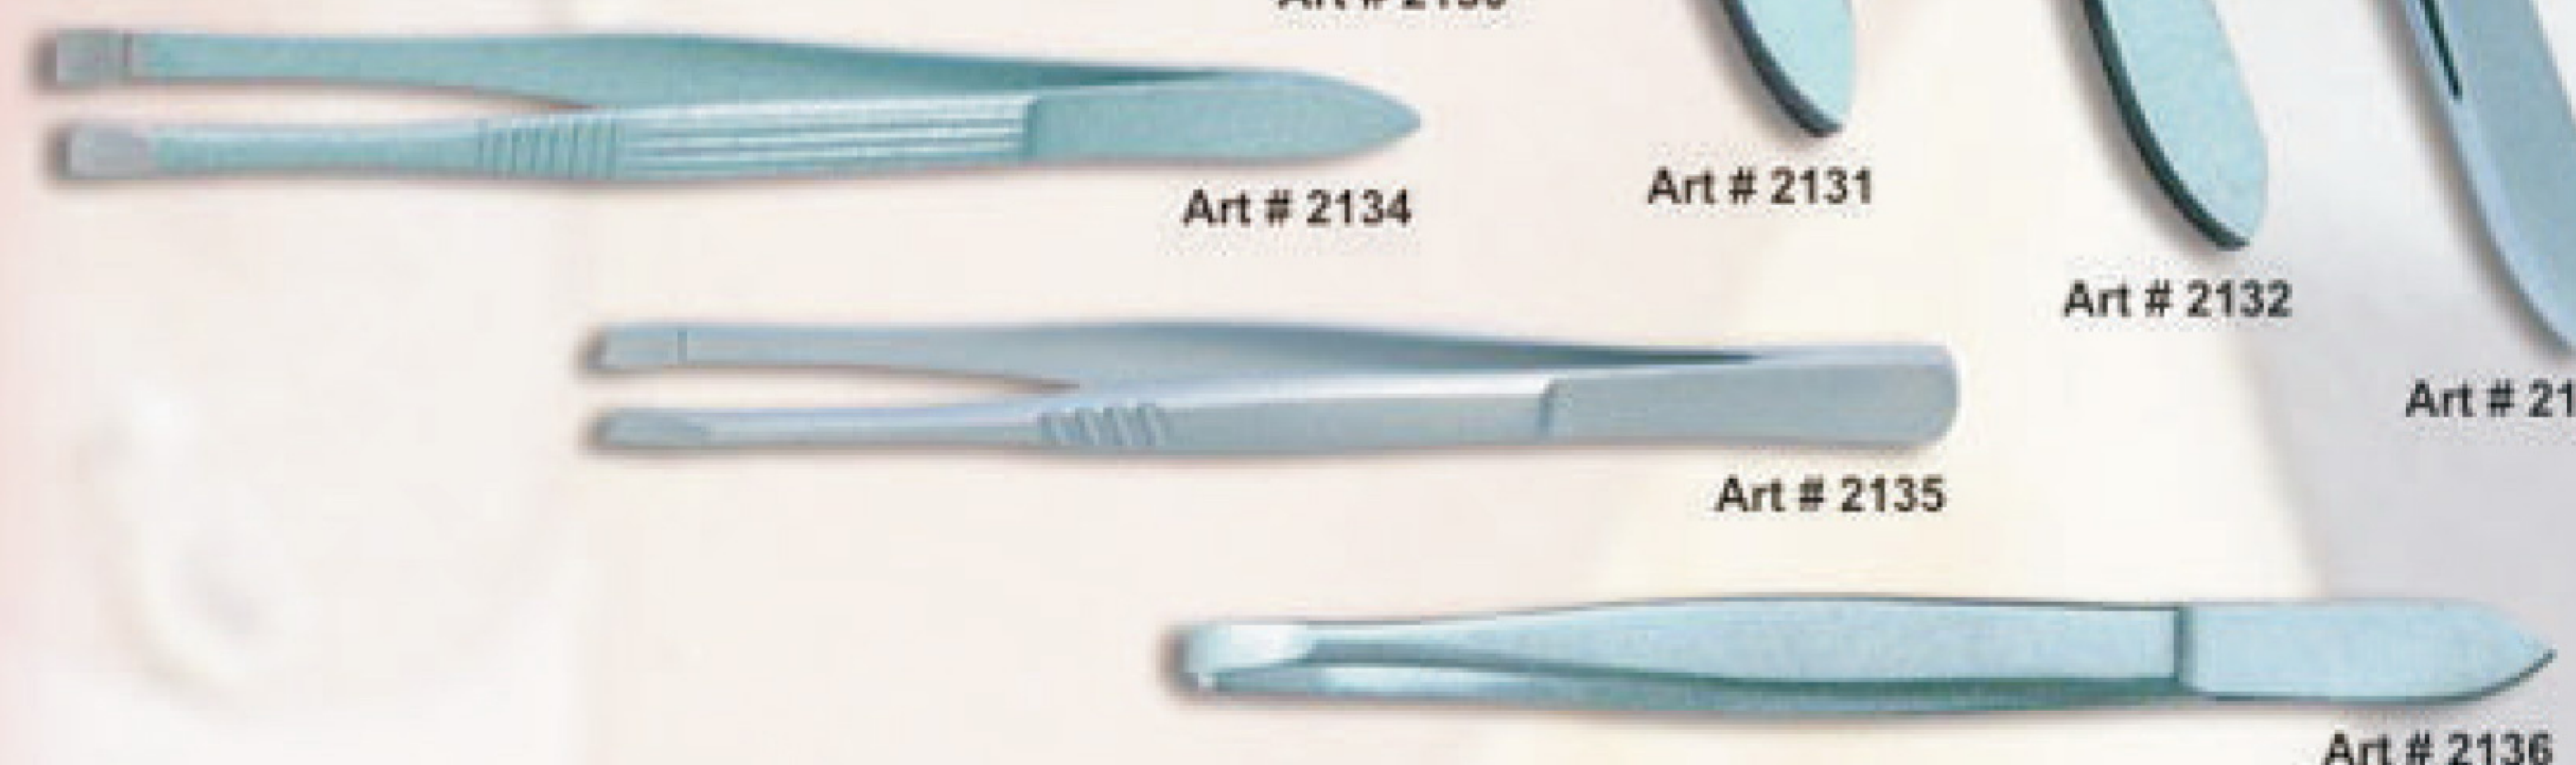

Art # 2129

Art # 2130

Art # 2131

Art # 2132

Art # 2134

Art # 2136